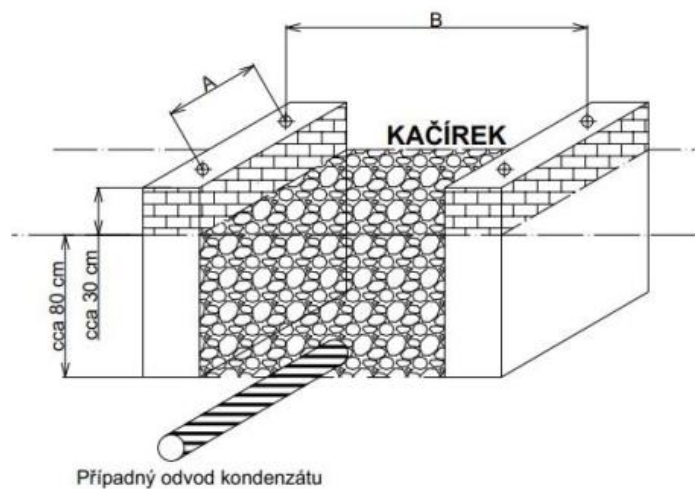

# Podstavec venkovních jednotek

## Split

Model venkovní jednotky	A [mm]	B [mm]
MSH-60EB	375	663
MSH-80EB, MSH-100EB, MSH-120EB-3, MSH-140EB-3, MSH-160EB-3	456	656