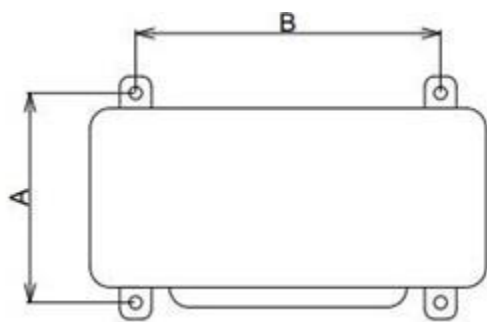

## Split

Model venkovní jednotky	A [mm]	B [mm]
MSH-60EB	375	663
MSH-80EB, MSH-100EB, MSH-120EB-3, MSH-140EB-3, MSH-160EB-3	456	656

# Monoblok

Model monobloku	A [mm]	B [mm]	C [mm]	D [mm]
SMHM-60B/3	375	1023	644	379
SMHM-80B/3, SMHM-100B/3, SMHM-120B-3/9, SMHM-140B-3/9, SMHM-160B-3/9	458	1019	656	363
SMHM-180B-3, SMHM-220B-3, SMHM-260B-3, SMHM-300B-3	494	874	668	206
SMHM-60P/3	375	1023	644	379
SMHM-80P/3, SMHM-100P/3, SMHM-120P-3/9, SMHM-140P-3/9, SMHM-160P-3/9	456	1019	656	363
SMHM-300P-3, SMHM-350P-3	453	1019	656	363